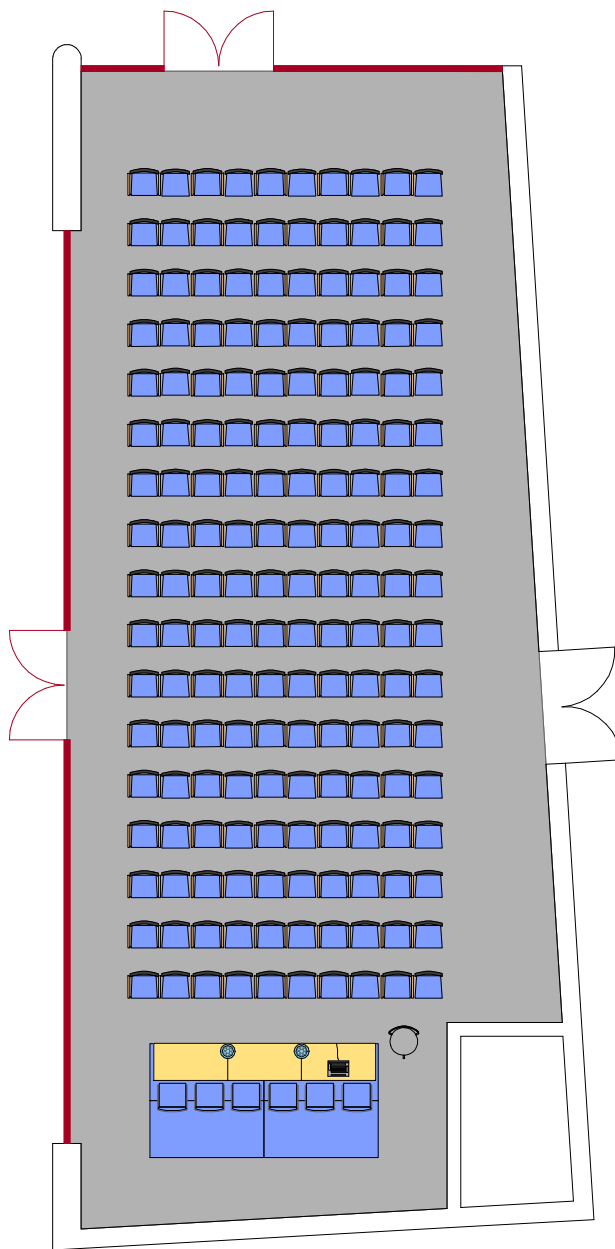

Legende Elektrotechnik

- Bodentank
floor tank
- ☒ Anker 20x20cm
tie 20x20cm

MTV 203:
Mik 56-63
2x Lautsprecher
Schuko blau
Schuko grau
VGA
Video I/O
AMX
Clearcom

BDEL 6:
Mik 43
Mik 44
AMX
KATS D11
KATS D12
Schuko rot 68F02
Schuko blau 40F09

BDEM 4:
Dia 1
Dia 2
Schuko blau 40F09
Schuko blau 40F09

Druck A3 M. 1:100

KULTUR- UND KONGRESSHAUS AM DOM
St. Johann - SalzburgerLand

Leo-Neumayer-Platz 1, 5600 St. Johann, Salzburg

Kleiner Saal
EG

KULTUR- UND KONGRESSHAUS AM DOM
St. Johann - SalzburgerLand

Leo-Neumayer-Platz 1, 5600 St. Johann, Salzburg

Kleiner Saal
EG

KULTUR- UND KONGRESSHAUS AM DOM
St. Johann - SalzburgerLand

Leo-Neumayer-Platz 1, 5600 St. Johann, Salzburg