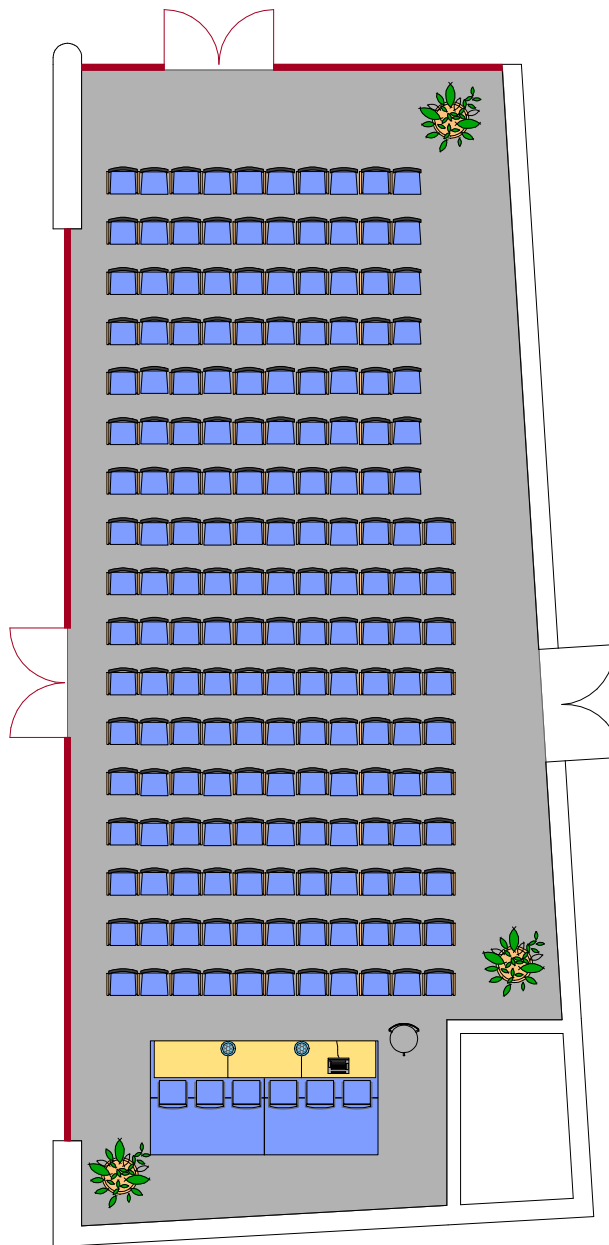

Legende Elektrotechnik

- Bodentank
floor tank
- ☒ Anker 20x20cm
tie 20x20cm

MTV 203:
Mik 56-63
2x Lautsprecher
Schuko blau
Schuko grau
VGA
Video I/O
AMX
Clearcom

BDEL 6:
Mik 43
Mik 44
AMX
KATS D11
KATS D12
Schuko rot 68F02
Schuko blau 40F09

BDEM 4:
Dia 1
Dia 2
Schuko blau 40F09
Schuko blau 40F09

Druck A3 M. 1:100

KULTUR- UND KONGRESSHAUS AM DOM
St. Johann - SalzburgerLand

Leo-Neumayer-Platz 1, 5600 St. Johann, Salzburg

Kleiner Saal
EG

KULTUR- UND KONGRESSHAUS AM DOM
St. Johann - SalzburgerLand

Leo-Neumayer-Platz 1, 5600 St. Johann, Salzburg

Kleiner Saal
EG

KULTUR- UND KONGRESSHAUS AM DOM
St. Johann - SalzburgerLand

Leo-Neumayer-Platz 1, 5600 St. Johann, Salzburg