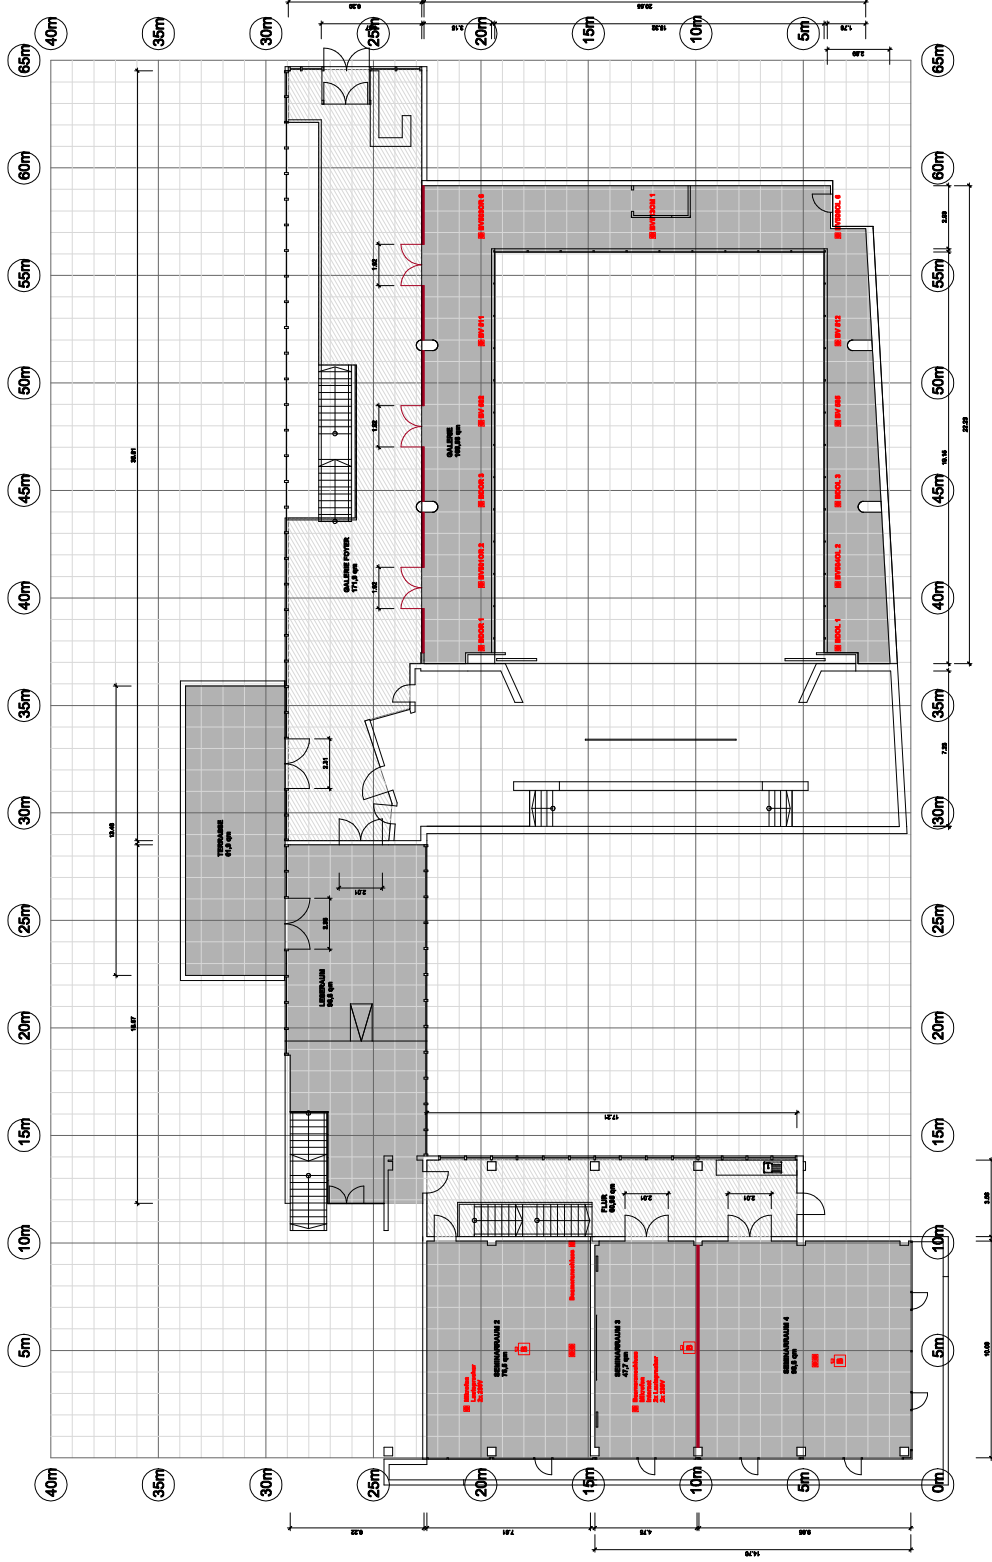

Legende Elektrotechnik

 Bodentank
floor tank

 Beamer (Decke)
beamer (ceiling)

BDOL 1: MIK 73 MIK 76 Video 1/2 Lichtschalter 2A Schuko grau 54F78	BDOR 1: MIK 73 MIK 76 Video 1/2 Lichtschalter 2A Schuko grau 54F78
BV001 OR 2: Schuko blau 3PFI2 3x: 32A 6PFI2 2L35 10.36	BV001 OR 2: Schuko blau 3PFI2 3x: 32A 6PFI2 2L35 10.36
BDOL 2: Schuko 3PFI3 3x: 32A 6PFI4 50.27 50.28	BDOL 2: Schuko blau 3PFI3 3x: 32A 6PFI4 50.27 50.28
BDOL 3: Schuko 3PFI3 3x: 32A 3PFI2	BDOR 3: Schuko blau 3PFI2 3x: 32A 3PFI2
BV 502: DMX 1+2 I/O AMX 3x: 32A 6PFI1 10.36 10.36	BV 502: DMX 1+2 I/O AMX 3x: 32A 6PFI1 10.36 10.36
BV 512: MIK 53 MIK 52 DMX Master Schuko rot 6PFI1 3x: 32A 3PFI2	BV 511: MIK 53 MIK 52 DMX Master Schuko rot 6PFI1 3x: 32A 3PFI2
BV006OL 5: DMX 1+2 I/O Schuko blau 3PFI3 3x: 32A 6PFI4 50.35 50.36	BV 033 OR 6: DMX 1+2 I/O Schuko blau 3PFI2 3x: 32A 6PFI2 10.33 10.34
BV130M 1: DMX 1+2 I/O Schuko blau 3PFI2 3x: 32A 6PFI1 50.33 50.34	

Druck A3 M. 1:250

OG Übersicht

Leo-Neumayer-Platz 1, 5600 St. Johann, Salzburg