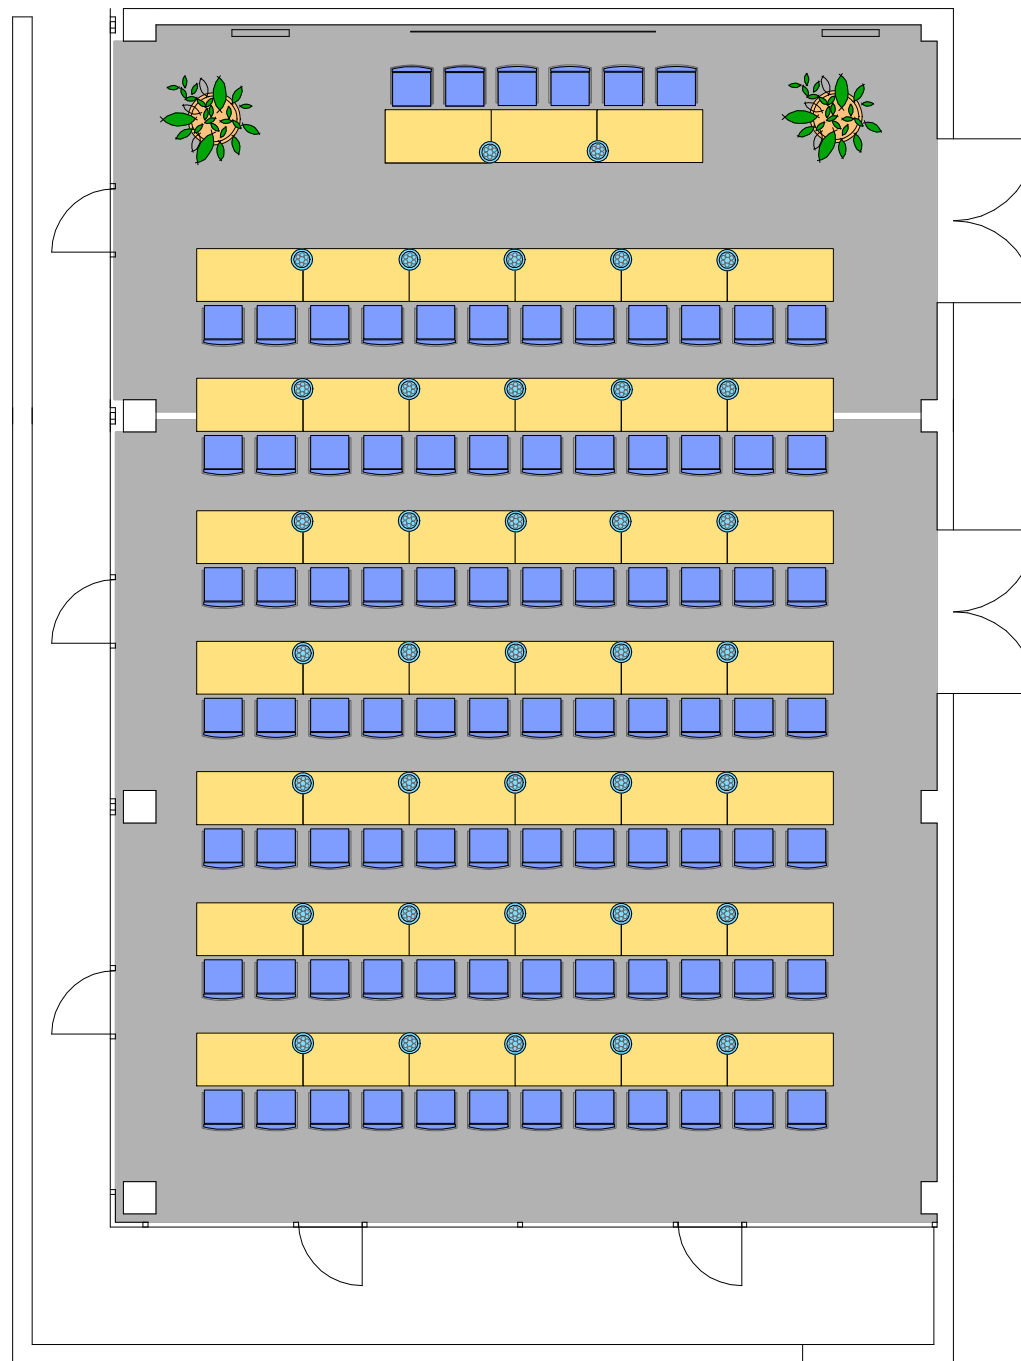

Leo-Neumayer-Platz 1, 5600 St. Johann, Salzburg

Seminarraum 4

OG

**KULTUR- UND KONGRESSHAUS AM DOM**  
*St. Johann - SalzburgerLand*

Leo-Neumayer-Platz 1, 5600 St. Johann, Salzburg

Seminarraum 3+4

OG

**KULTUR- UND KONGRESSHAUS AM DOM**  
*St. Johann - SalzburgerLand*

Leo-Neumayer-Platz 1, 5600 St. Johann, Salzburg

Seminarraum 3+4

OG

**KULTUR- UND KONGRESSHAUS AM DOM**  
*St. Johann - SalzburgerLand*

Leo-Neumayer-Platz 1, 5600 St. Johann, Salzburg

Seminarraum 3 + 4

OG

**KULTUR- UND KONGRESSHAUS AM DOM**  
*St. Johann - SalzburgerLand*