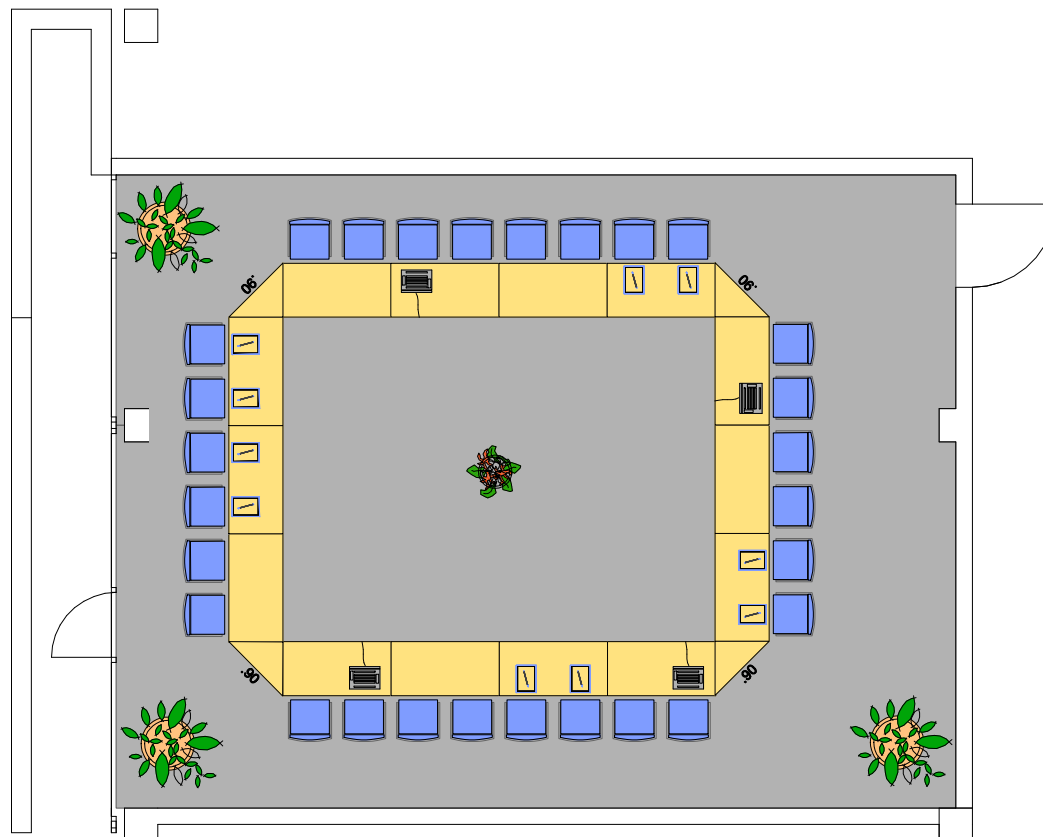

Leo-Neumayer-Platz 1, 5600 St. Johann, Salzburg

Seminarraum 2

OG

**KULTUR- UND KONGRESSHAUS AM DOM**  
*St. Johann - SalzburgerLand*

Leo-Neumayer-Platz 1, 5600 St. Johann, Salzburg

**KULTUR- UND KONGRESSHAUS AM DOM**  
*St. Johann - SalzburgerLand*

Leo-Neumayer-Platz 1, 5600 St. Johann, Salzburg

Seminarraum 2  
OG

Seminarraum 2  
OG

**KULTUR- UND KONGRESSHAUS AM DOM**  
*St. Johann - SalzburgerLand*

Leo-Neumayer-Platz 1, 5600 St. Johann, Salzburg

Seminarraum 2  
OG