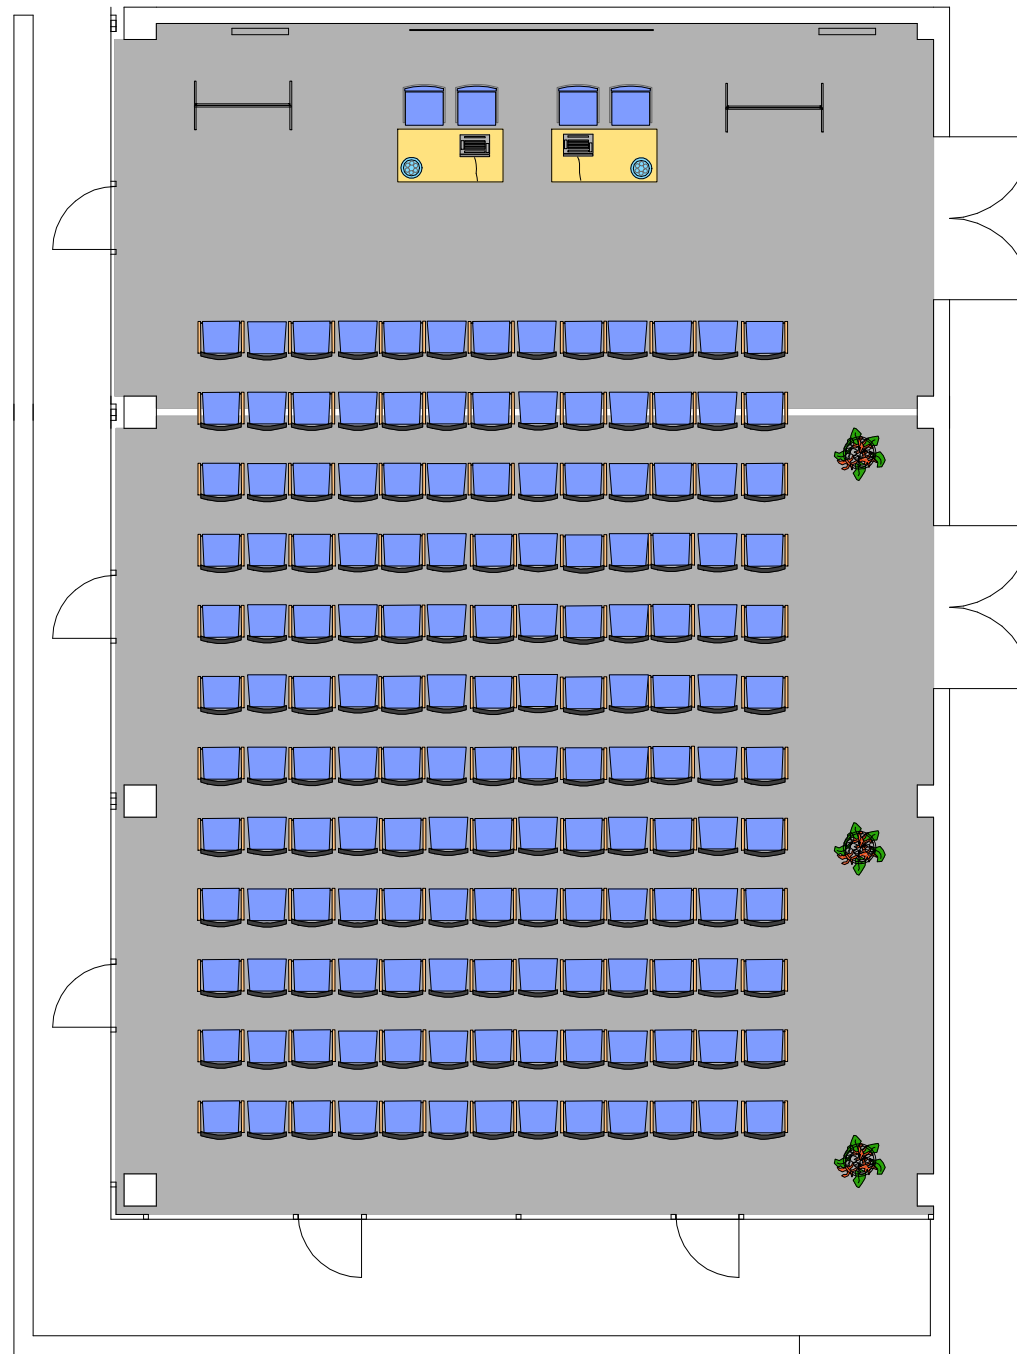

Leo-Neumayer-Platz 1, 5600 St. Johann, Salzburg

Seminarraum 4

OG

**KULTUR- UND KONGRESSHAUS AM DOM**  
*St. Johann - SalzburgerLand*

Leo-Neumayer-Platz 1, 5600 St. Johann, Salzburg

Seminarraum 3+4

OG

**KULTUR- UND KONGRESSHAUS AM DOM**  
*St. Johann - SalzburgerLand*

Leo-Neumayer-Platz 1, 5600 St. Johann, Salzburg

Seminarraum 3+4

OG

**KULTUR- UND KONGRESSHAUS AM DOM**  
*St. Johann - SalzburgerLand*

Leo-Neumayer-Platz 1, 5600 St. Johann, Salzburg

Seminarraum 3 + 4

OG

**KULTUR- UND KONGRESSHAUS AM DOM**  
*St. Johann - SalzburgerLand*