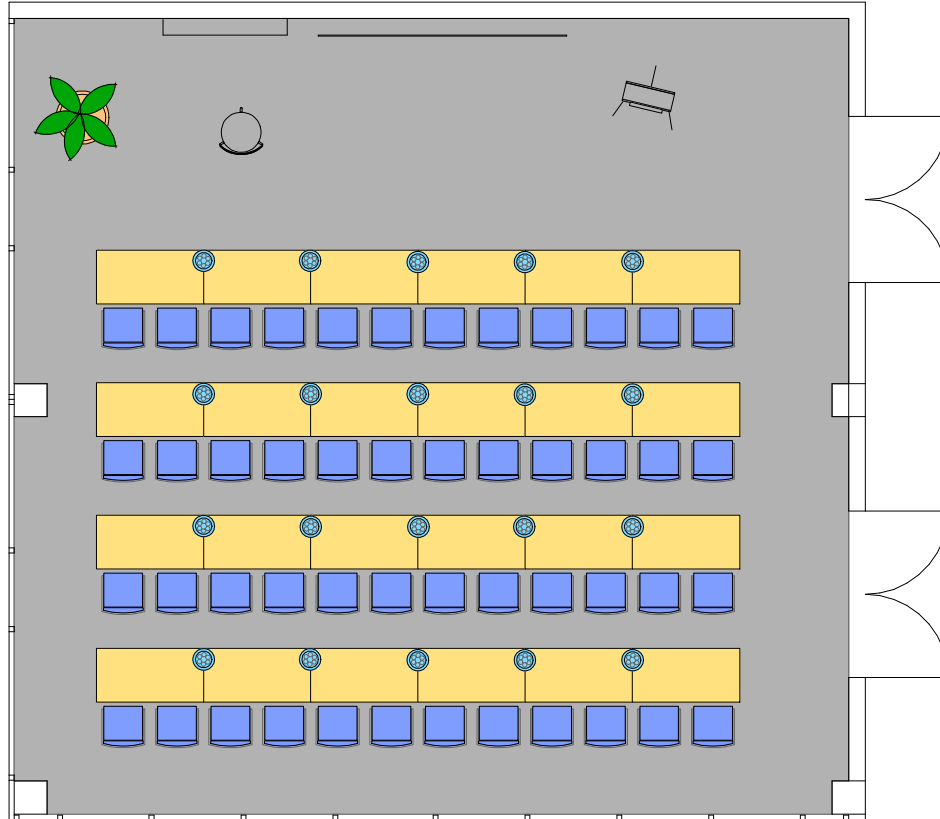

Seminarraum 1

EG

**KULTUR- UND KONGRESSHAUS AM DOM**  
*St. Johann - SalzburgerLand*

Leo-Neumayer-Platz 1, 5600 St. Johann, Salzburg

Seminarraum 1

EG

**KULTUR- UND KONGRESSHAUS AM DOM**  
*St. Johann - SalzburgerLand*

Leo-Neumayer-Platz 1, 5600 St. Johann, Salzburg

Seminarraum 1

EG

**KULTUR- UND KONGRESSHAUS AM DOM**  
*St. Johann - SalzburgerLand*

Leo-Neumayer-Platz 1, 5600 St. Johann, Salzburg

Seminarraum 1

EG

**KULTUR- UND KONGRESSHAUS AM DOM**  
*St. Johann - SalzburgerLand*

Leo-Neumayer-Platz 1, 5600 St. Johann, Salzburg

Seminarraum 2

OG

**KULTUR- UND KONGRESSHAUS AM DOM**  
*St. Johann - SalzburgerLand*

Leo-Neumayer-Platz 1, 5600 St. Johann, Salzburg

**KULTUR- UND KONGRESSHAUS AM DOM**  
*St. Johann - SalzburgerLand*

Leo-Neumayer-Platz 1, 5600 St. Johann, Salzburg

Seminarraum 2  
OG

Seminarraum 2  
OG

**KULTUR- UND KONGRESSHAUS AM DOM**  
*St. Johann - SalzburgerLand*

Leo-Neumayer-Platz 1, 5600 St. Johann, Salzburg

Seminarraum 2  
OG