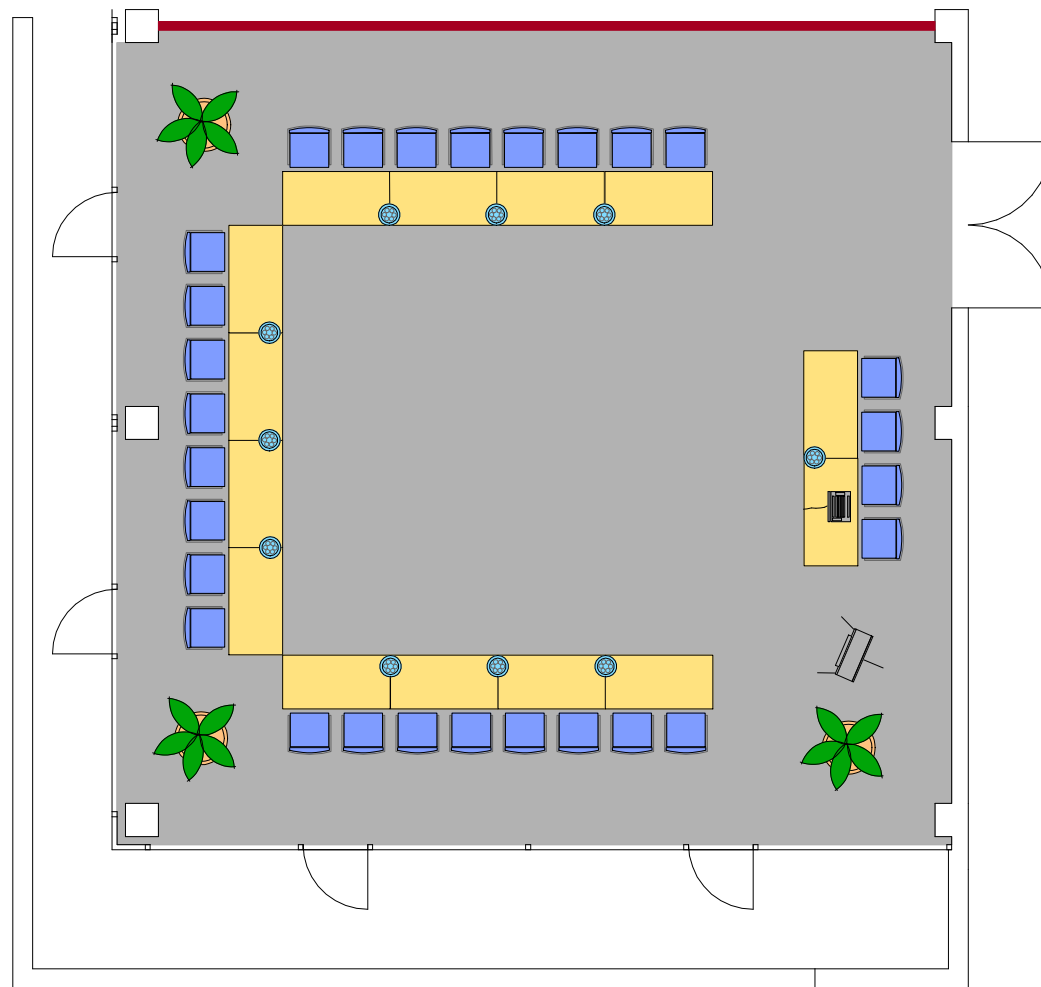

Leo-Neumayer-Platz 1, 5600 St. Johann, Salzburg

Seminarraum 4

OG

**KULTUR- UND KONGRESSHAUS AM DOM**  
*St. Johann - SalzburgerLand*

Leo-Neumayer-Platz 1, 5600 St. Johann, Salzburg

Seminarraum 4

OG

**KULTUR- UND KONGRESSHAUS AM DOM**  
*St. Johann - SalzburgerLand*

Leo-Neumayer-Platz 1, 5600 St. Johann, Salzburg

Seminarraum 4

OG

**KULTUR- UND KONGRESSHAUS AM DOM**  
*St. Johann - SalzburgerLand*

Leo-Neumayer-Platz 1, 5600 St. Johann, Salzburg

Seminarraum 3+4

OG

**KULTUR- UND KONGRESSHAUS AM DOM**  
*St. Johann - SalzburgerLand*