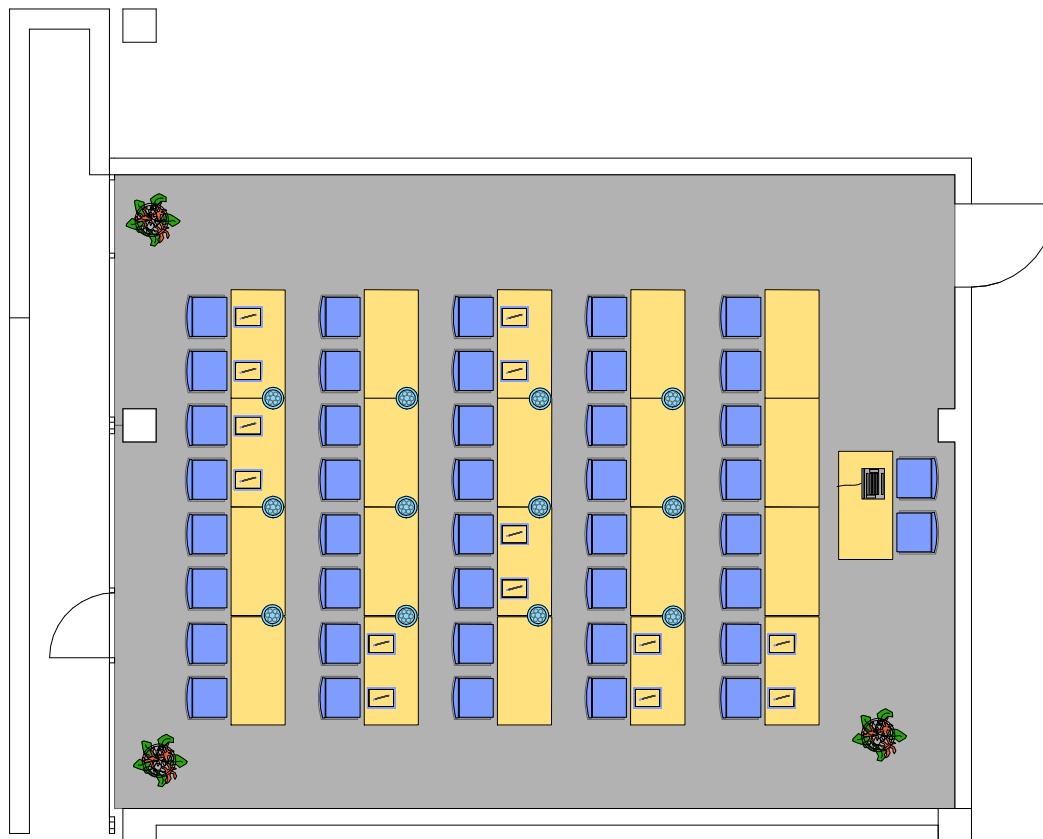

Leo-Neumayer-Platz 1, 5600 St. Johann, Salzburg

Seminarraum 2

OG

**KULTUR- UND KONGRESSHAUS AM DOM**  
*St. Johann - SalzburgerLand*

Leo-Neumayer-Platz 1, 5600 St. Johann, Salzburg

**KULTUR- UND KONGRESSHAUS AM DOM**  
*St. Johann - SalzburgerLand*