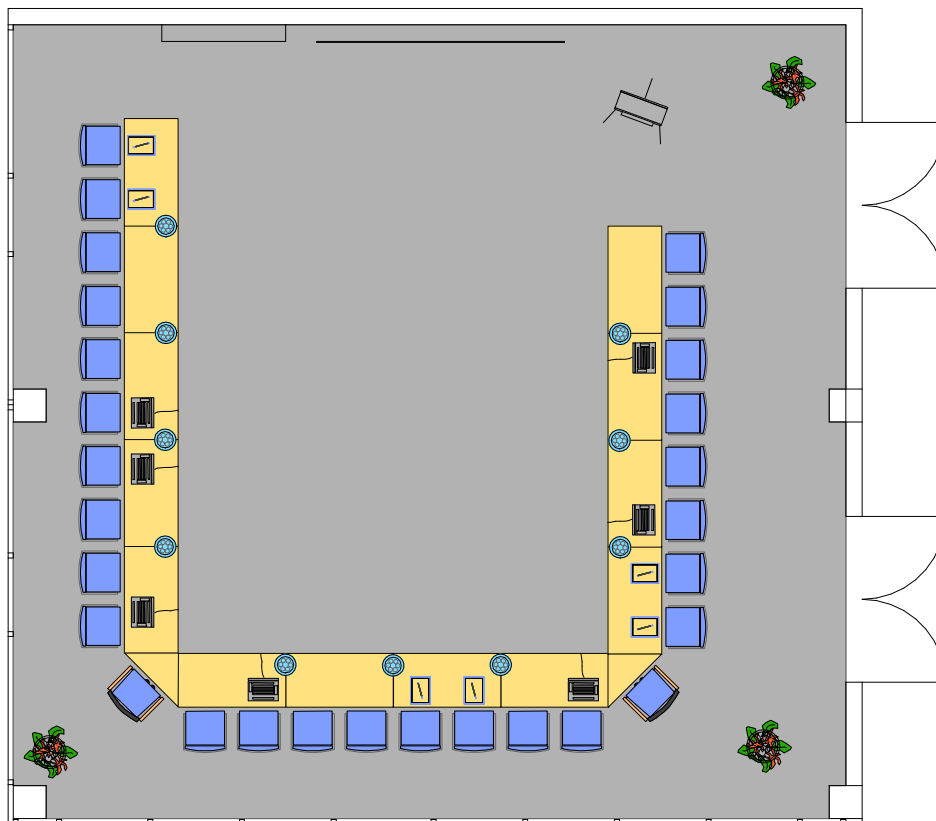

Leo-Neumayer-Platz 1, 5600 St. Johann, Salzburg

Seminarraum 1

EG

**KULTUR- UND KONGRESSHAUS AM DOM**  
*St. Johann - SalzburgerLand*

Leo-Neumayer-Platz 1, 5600 St. Johann, Salzburg

Seminarraum 1

EG

**KULTUR- UND KONGRESSHAUS AM DOM**  
*St. Johann - SalzburgerLand*