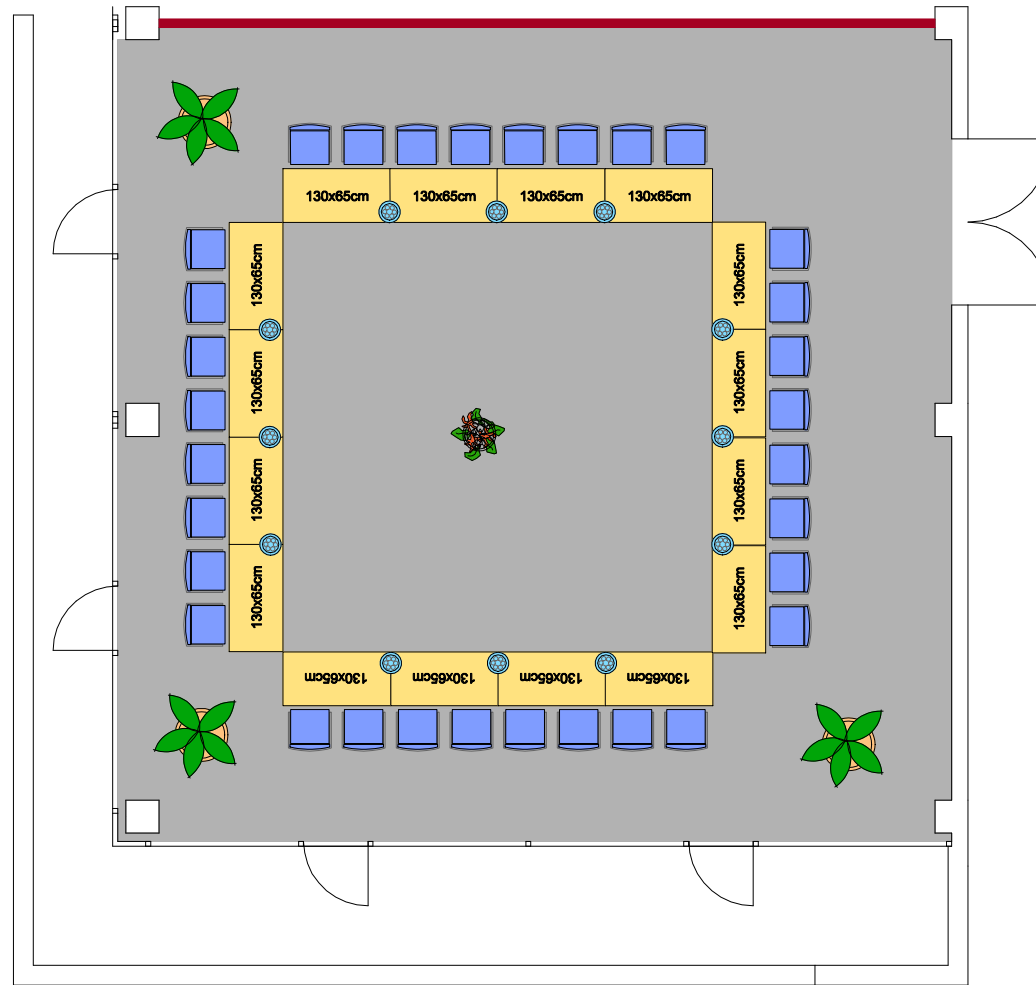

Leo-Neumayer-Platz 1, 5600 St. Johann, Salzburg

Seminarraum 4

OG

**KULTUR- UND KONGRESSHAUS AM DOM**  
*St. Johann - SalzburgerLand*

Leo-Neumayer-Platz 1, 5600 St. Johann, Salzburg

Seminarraum 4

OG

**KULTUR- UND KONGRESSHAUS AM DOM**  
*St. Johann - SalzburgerLand*

Leo-Neumayer-Platz 1, 5600 St. Johann, Salzburg

Seminarraum 4

OG

**KULTUR- UND KONGRESSHAUS AM DOM**  
*St. Johann - SalzburgerLand*

Leo-Neumayer-Platz 1, 5600 St. Johann, Salzburg

Seminarraum 3+4

OG

**KULTUR- UND KONGRESSHAUS AM DOM**  
*St. Johann - SalzburgerLand*