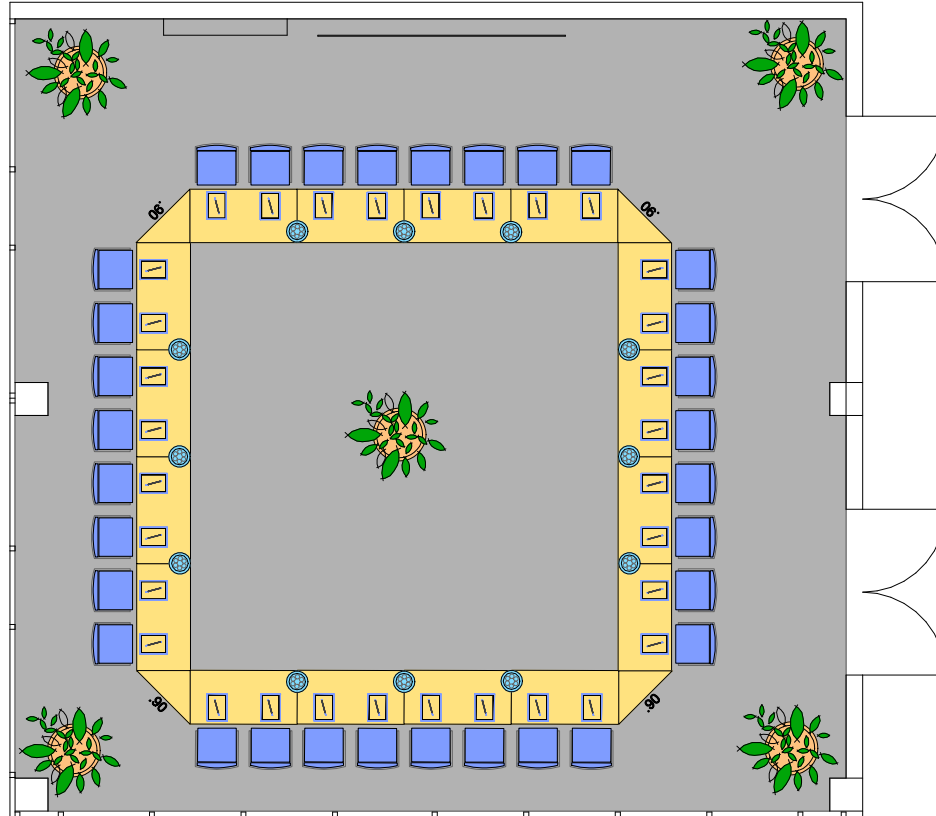

Seminarraum 1

EG

**KULTUR- UND KONGRESSHAUS AM DOM**  
*St. Johann - SalzburgerLand*

Leo-Neumayer-Platz 1, 5600 St. Johann, Salzburg

Seminarraum 1

EG

**KULTUR- UND KONGRESSHAUS AM DOM**  
*St. Johann - SalzburgerLand*

Leo-Neumayer-Platz 1, 5600 St. Johann, Salzburg

Seminarraum 1

EG

**KULTUR- UND KONGRESSHAUS AM DOM**  
*St. Johann - SalzburgerLand*

Leo-Neumayer-Platz 1, 5600 St. Johann, Salzburg

Seminarraum 1

EG

**KULTUR- UND KONGRESSHAUS AM DOM**  
*St. Johann - SalzburgerLand*

Leo-Neumayer-Platz 1, 5600 St. Johann, Salzburg

Seminarraum 2

OG

**KULTUR- UND KONGRESSHAUS AM DOM**  
*St. Johann - SalzburgerLand*

Leo-Neumayer-Platz 1, 5600 St. Johann, Salzburg

**KULTUR- UND KONGRESSHAUS AM DOM**  
*St. Johann - SalzburgerLand*