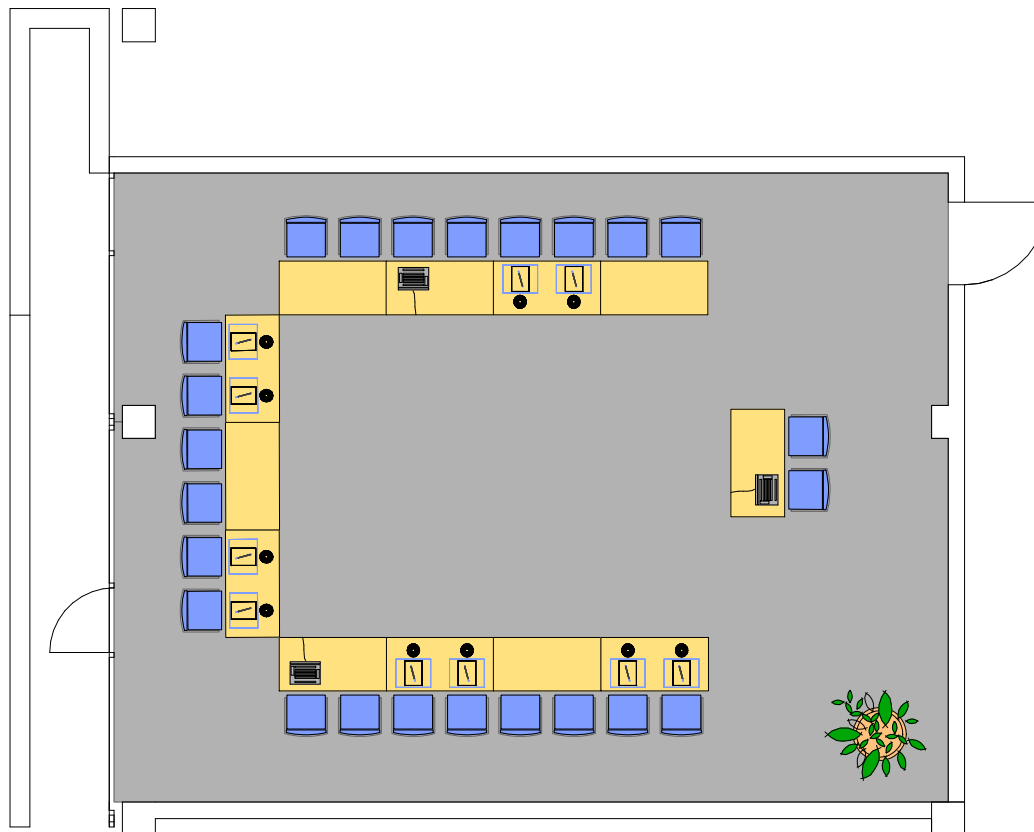

Leo-Neumayer-Platz 1, 5600 St. Johann, Salzburg

Seminarraum 2  
OG

Seminarraum 2  
OG

**KULTUR- UND KONGRESSHAUS AM DOM**  
*St. Johann - SalzburgerLand*

Leo-Neumayer-Platz 1, 5600 St. Johann, Salzburg

Seminarraum 2  
OG

# Seminarraum 3